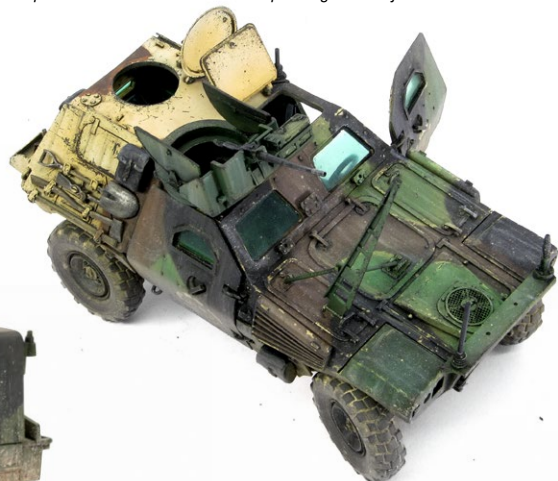

Start by preparing the surface with base colors.
Empieza por preparar la superficie con colores base.

Now apply the wash selectively to enhance the colors and give them more volume.
Ahora aplica el lavado selectivamente para resaltar los detalles y darles más volumen.

Let the product flow by capillary action around edges and into crannies to create shadows.
Deja que el producto fluya por capilaridad alrededor de los bordes y hacia las grietas para crear sombras.

Once dry, you can remove the excess to achieve the best result.
Una vez seco, puedes eliminar el exceso para lograr el mejor resultado.