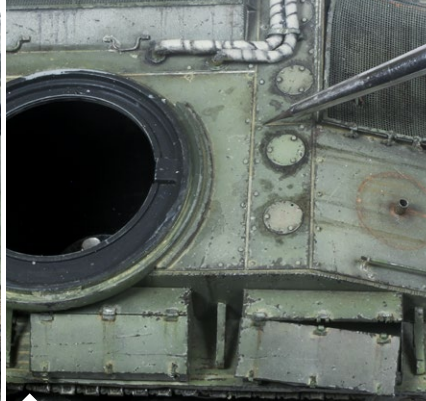

AK 080
SUMMER KURSK EARTH

A very special and unique color for vehicles in arid or dry terrain, such as the areas around Kursk. However, it can also be used for other war scenes. A unique color to compliment your collection of earth and dust colors.

Un color muy especial y único para vehículos en terrenos áridos o secos, como las áreas alrededor de Kursk. Sin embargo, también se puede utilizar para

otras escenas de guerra. Un color diferente para complementar su colección de colores tierra y polvo.

Apply the product around the nooks and crannies of your model.
Aplica el producto sobre los rincones y recovecos de tu modelo.

Let the product flow by capillary action.
Deja que el esmalte fluya expandiéndose por capilaridad.