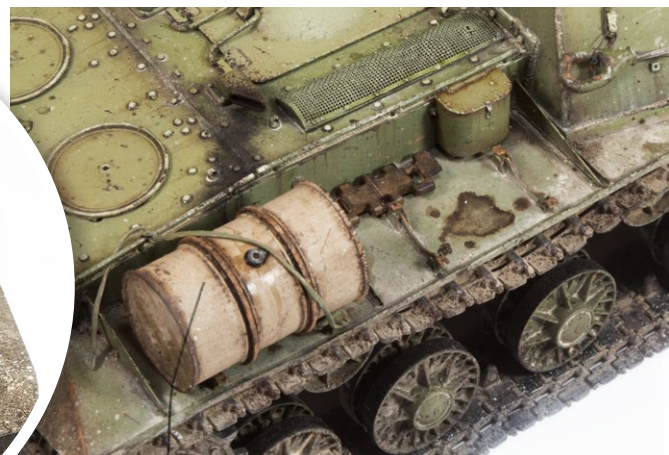

This product can also be mixed with AK617 to achieve more volume and texture just like Kursk earth.
Este producto también se puede mezclar con AK617 para lograr más volumen y una textura al igual que la tierra Kursk.