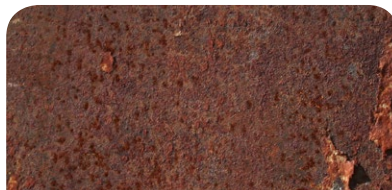

AK 4113
DARK RUST DEPOSIT

The ideal product to create special dark rust effects on your models. This is due to the especially designed enamel paint which, when dry, has a light surface texture. Perfect for obtaining that crusted rust effect.
El producto ideal para crear efectos especiales de óxido oscuro en tus modelos. Esto es debido gracias a la pintura de esmalte mate especialmente diseñada

que, cuando está seca, tiene una ligera textura superficial. Perfecto para obtener ese efecto de costra de óxido incrustado oscura.

Use this product to achieve a dark crusted rust effect on your model.
Utiliza este producto para lograr un efecto de óxido oscuro en tu modelo.

Due to the very fine texture of the product, you can achieve a realistic crusted rust effect. We recommend you work in layers for the best results.
Gracias a la textura muy fina del producto, puedes lograr un efecto de costra de óxido realista. Te recomendamos que trabajes en capas para obtener los mejores resultados.