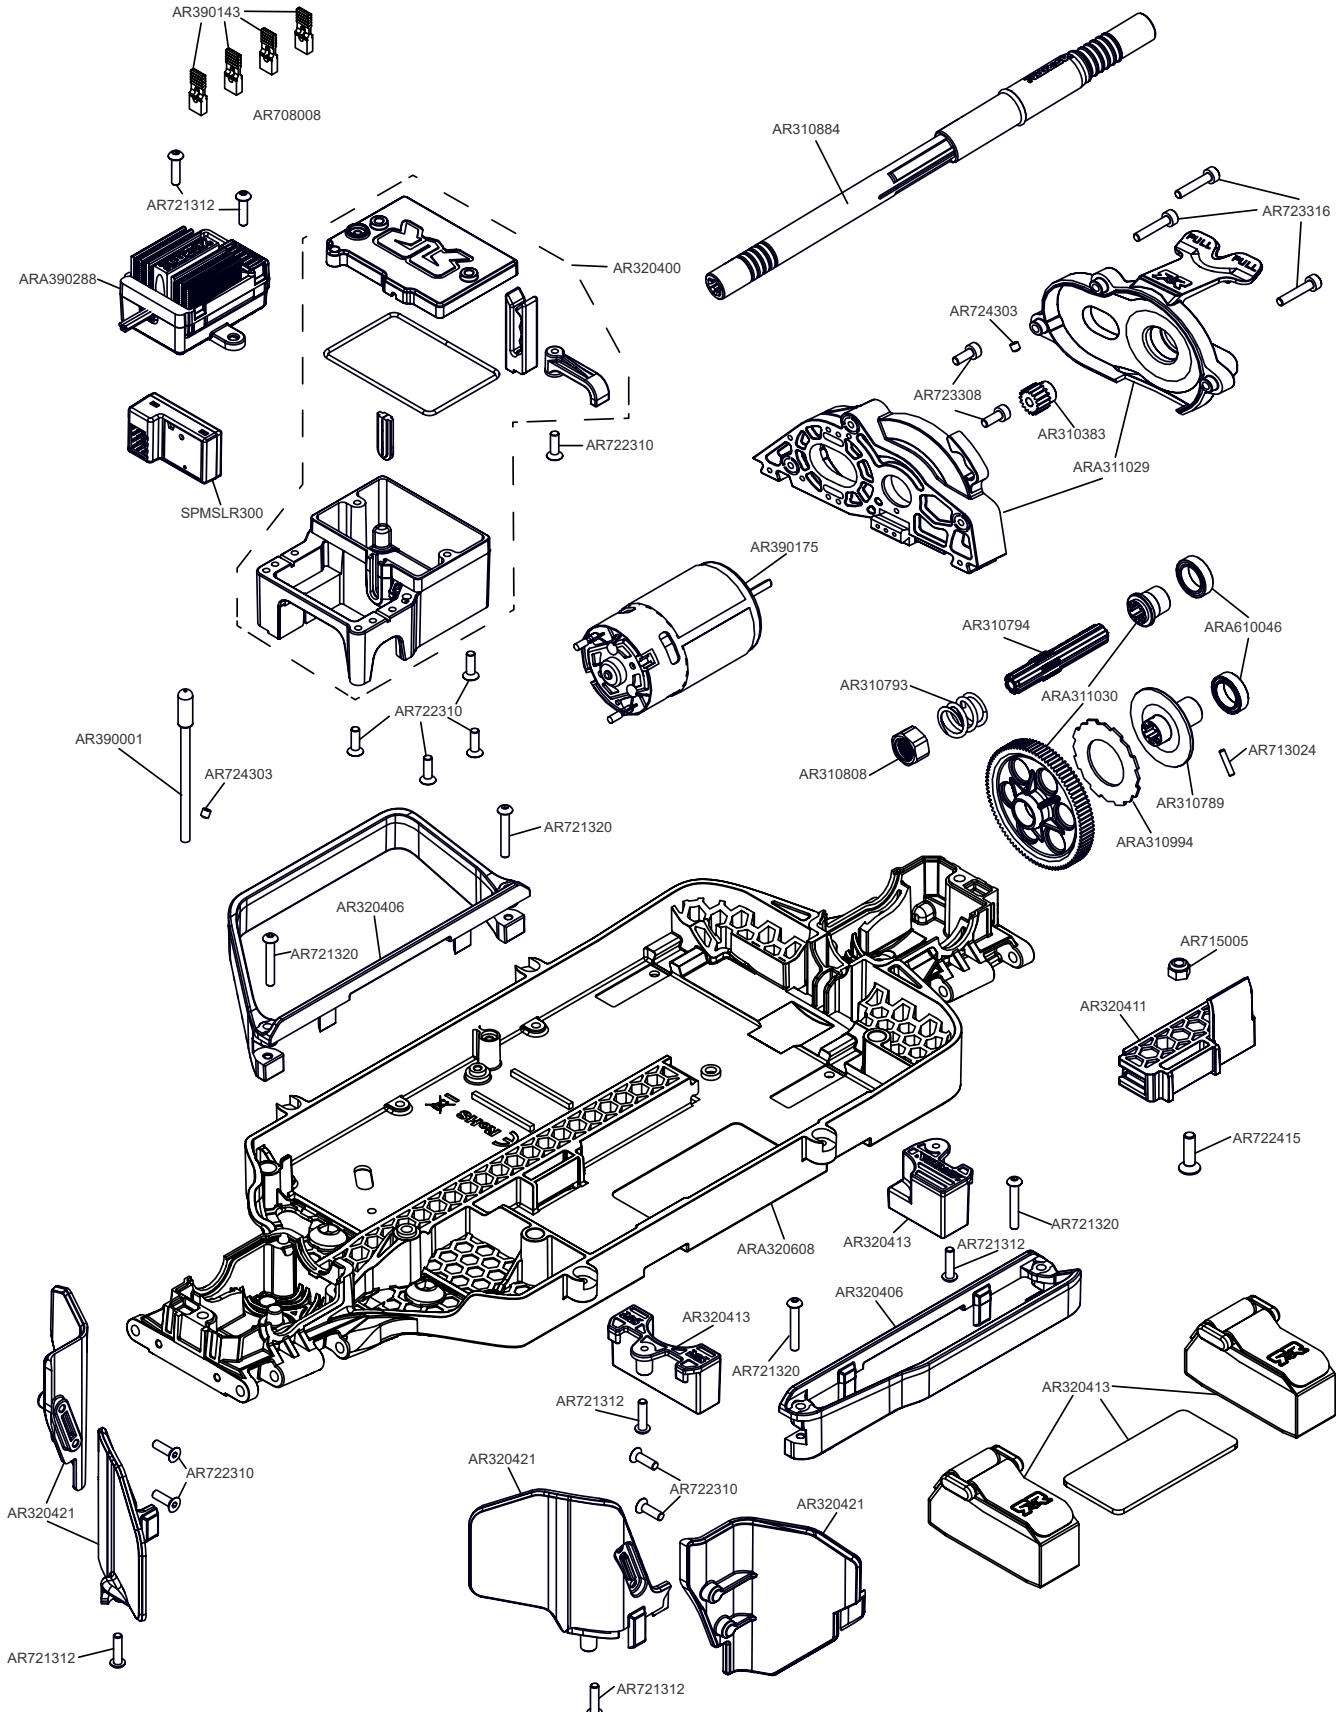

Body & Tire Karosserie & Reifen
Carrosserie & Pneu
Cuerpo & Neumático
车身及轮胎 ボディとタ

ARA402313 CLEAR

ARA402309
ARA402310
ARA402311
ARA402312

PRE GLUED

AR550042 BLACK
AR550043 BLACK CHROME
ARA550087 GUN METAL

TIRE
AR520044

WHEELS
AR510096 BLACK
AR510098 BLACK CHROME
ARA510126 GUN METAL

Centre Center
Centre Centro
センター 中心

Differential Differential Différentiel
Diferencial 差动 差動

Shocks Stoßdämpfer Amortisseur
Amortiguador 減震器 ショックアブソーバ