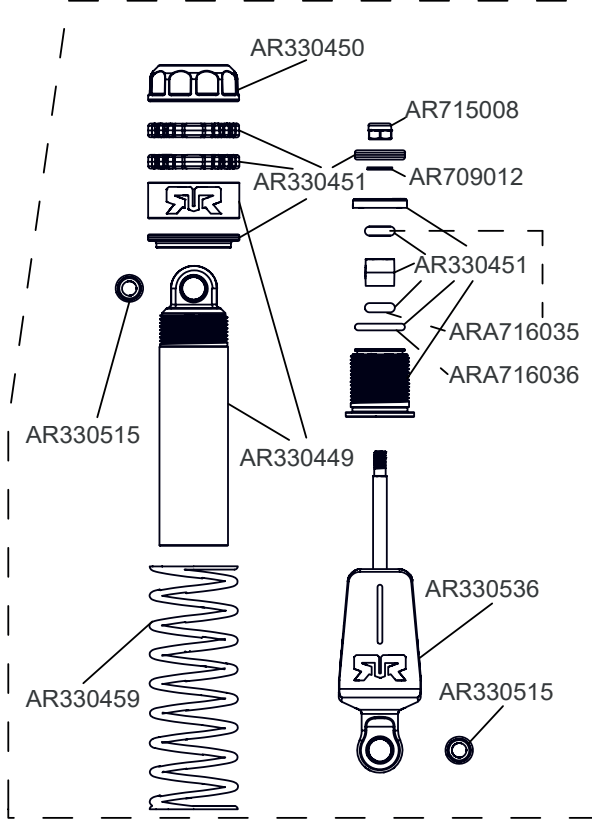

TIRE
AR520044

WHEELS
AR510096 BLACK
AR510098 BLACK CHROME
ARA510126 GUN METAL

Centre Center
Centre Centro
センター 中心

Differential Differential Différentiel
Diferencial 差动 差動

Shocks Stoßdämpfer Amortisseur
Amortiguador 減震器 ショックアブソーバ