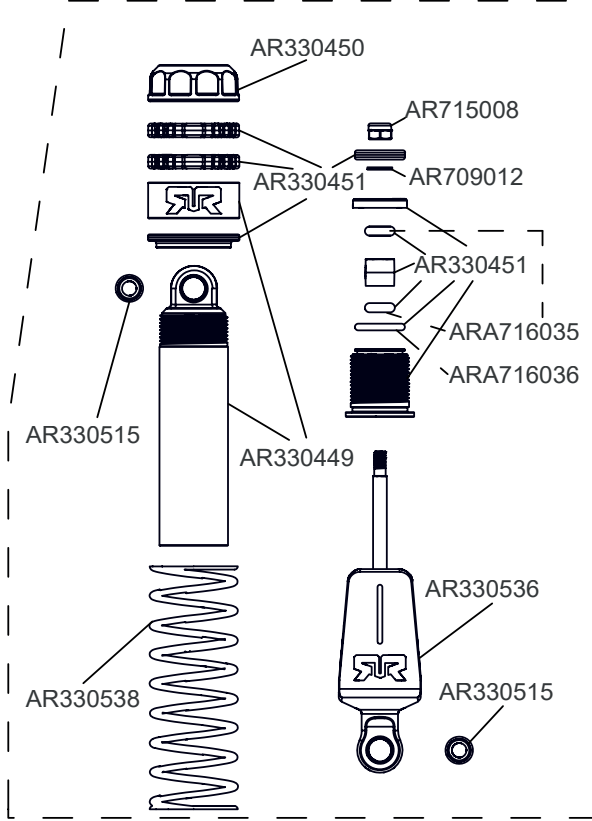

Shocks Stoßdämpfer Amortisseur
Amortiguador 減震器 ショックアブソーバ

Front Vorne Avant
Delantero フロント 前