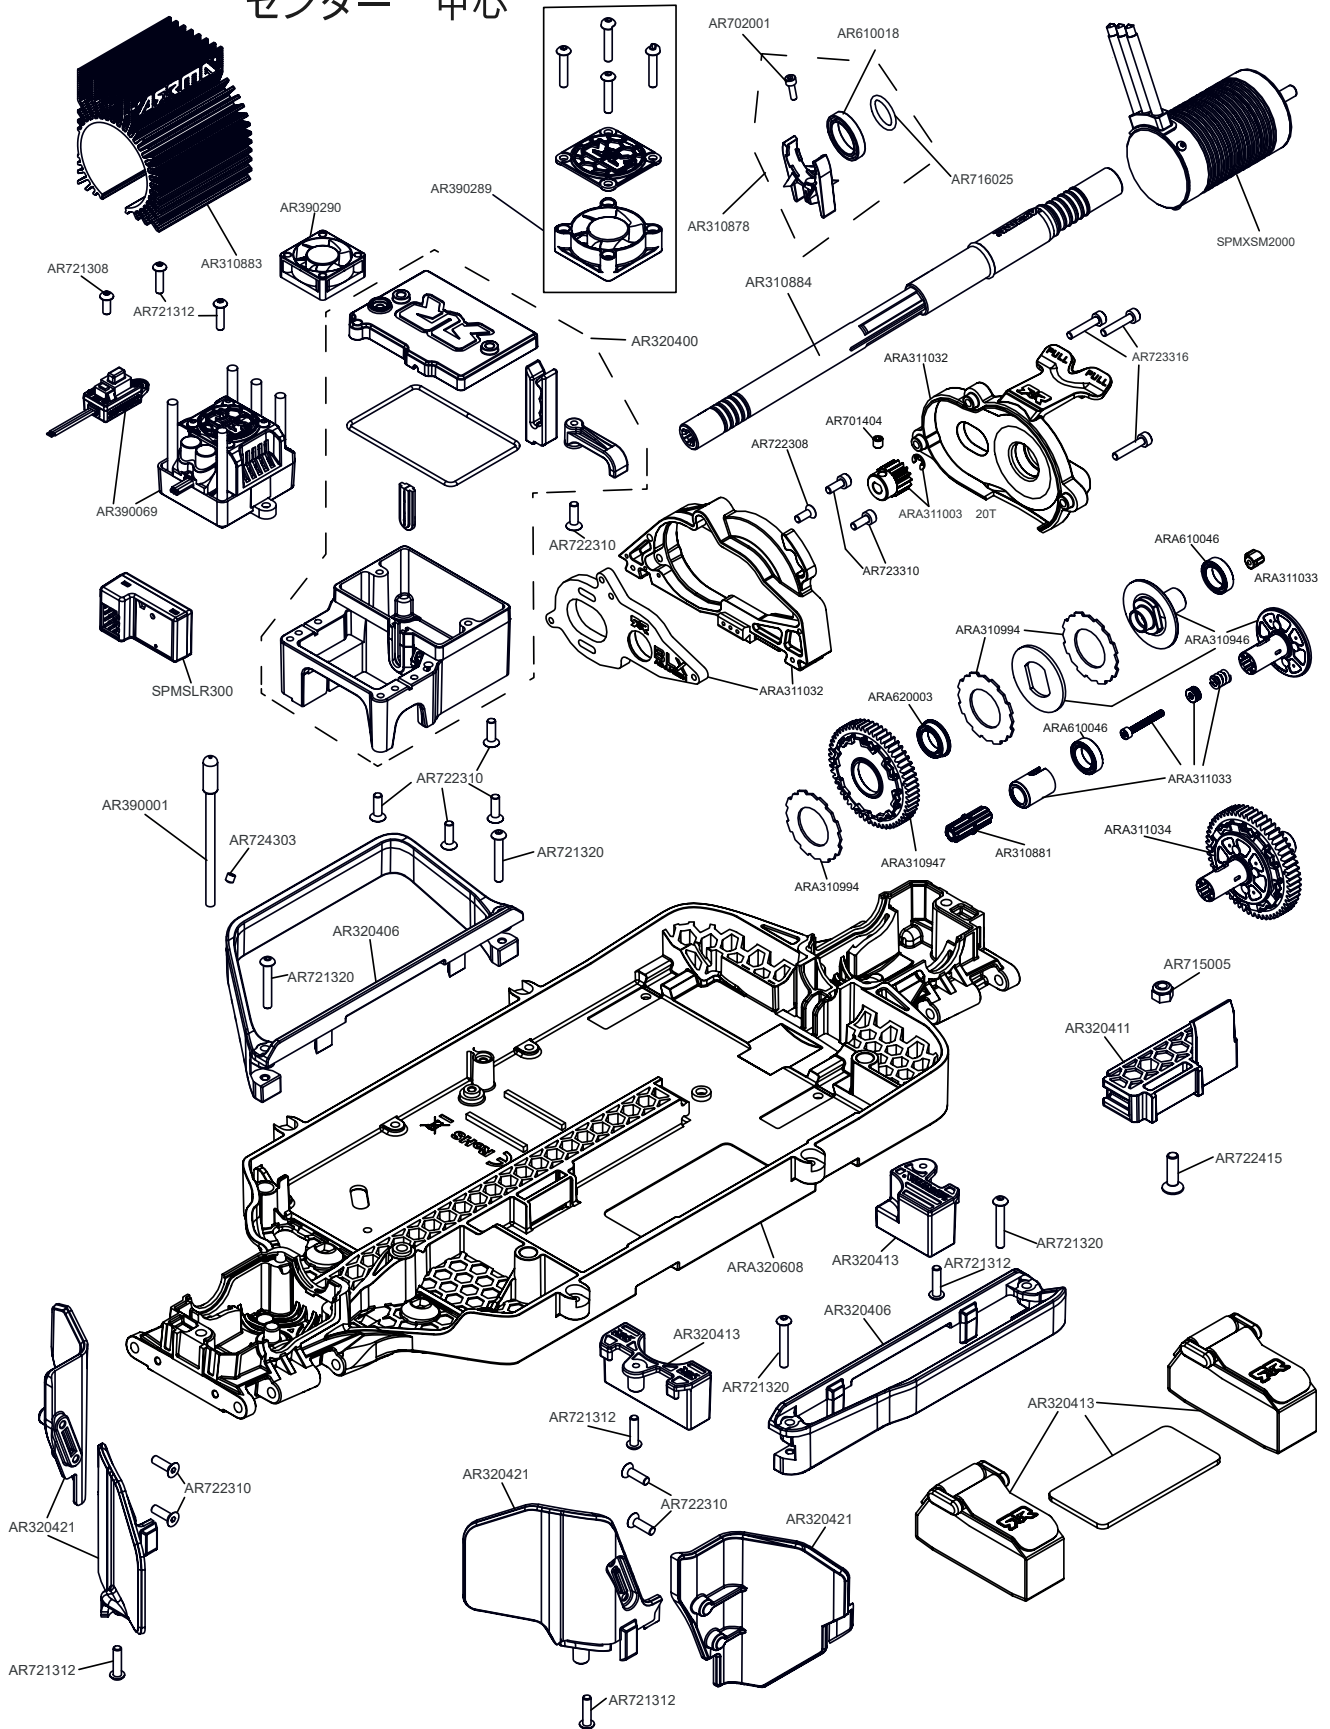

Body & Tire Karosserie & Reifen
Carrosserie & Pneu
Cuerpo & Neumático
车身及轮胎 ボディとタ

ARA402313 CLEAR

ARA402309
ARA402310
ARA402311
ARA402312

PRE GLUED

AR550042 BLACK
AR550043 BLACK CHROME
ARA550087 GUN METAL

TIRE
AR520044

WHEELS
AR510096 BLACK
AR510098 BLACK CHROME
ARA510126 GUN METAL

Front Vorne Avant
Delantero フロント 前

Centre Center
 Centre Centro
 センター 中心

Rear Hinten Arrière

Trasero リア后

Differential Differential Différentiel
Diferencial 差动 差動