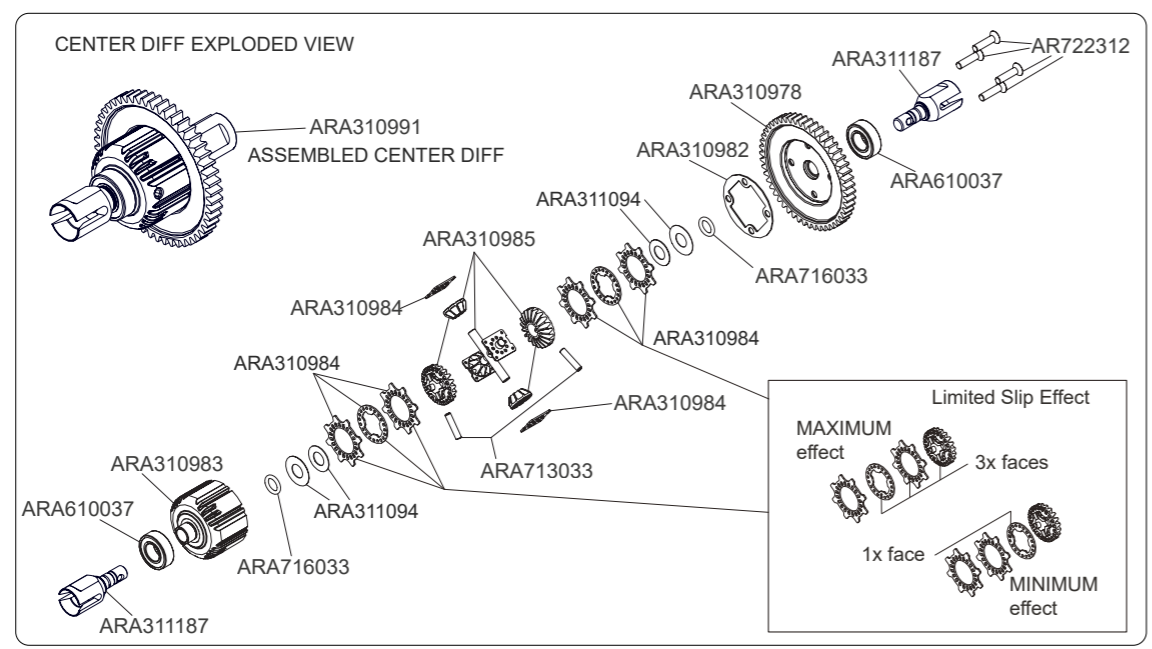

EXPLODED VIEW EXPLOSIONSANSICHT VUE ÉCLATÉE

ARA406169 BLACK/RED  
ARA406159 BLACK  
ARA406158 CLEAR

## KRATON EXB 6S ELX

TECHNICAL PACK!  
TECHNISCHES PACK!  
PACK TECHNIQUE!

EXPLODED VIEW      EXPLOSIONSANSICHT      VUE ÉCLATÉE