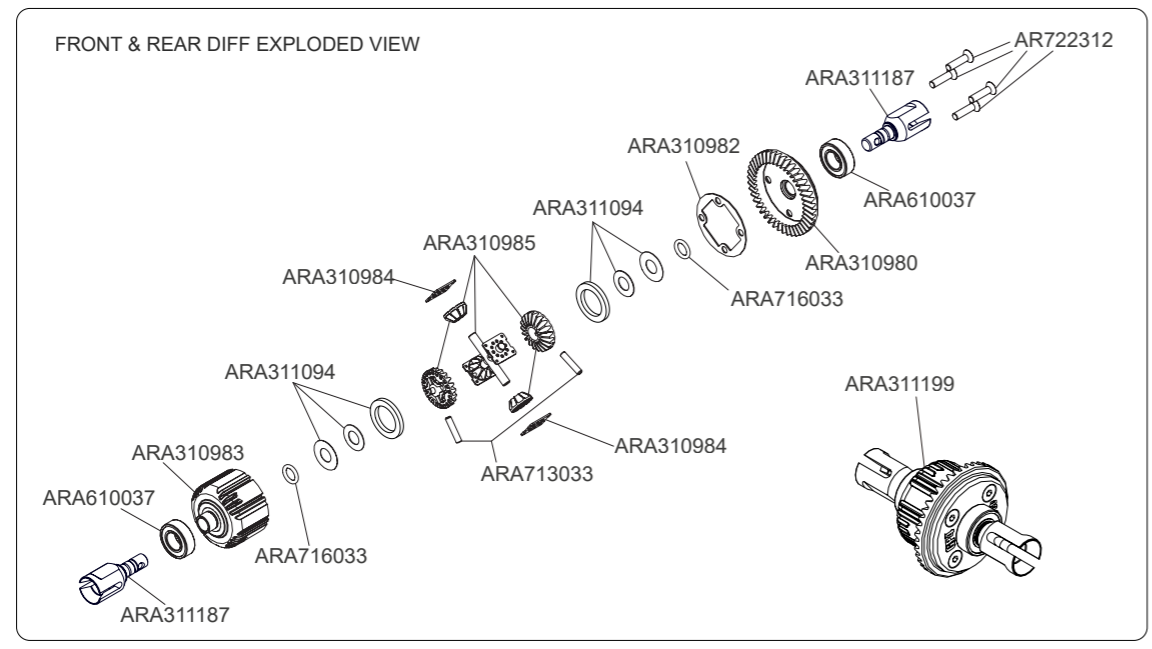

EXPLODED VIEW EXPLOSIONSANSICHT VUE ÉCLATÉE

ARA406169 BLACK/RED  
ARA406159 BLACK  
ARA406158 CLEAR

## KRATON EXB 6S ELX

TECHNICAL PACK!  
TECHNISCHES PACK!  
PACK TECHNIQUE!

EXPLODED VIEW      EXPLOSIONSANSICHT      VUE ÉCLATÉE