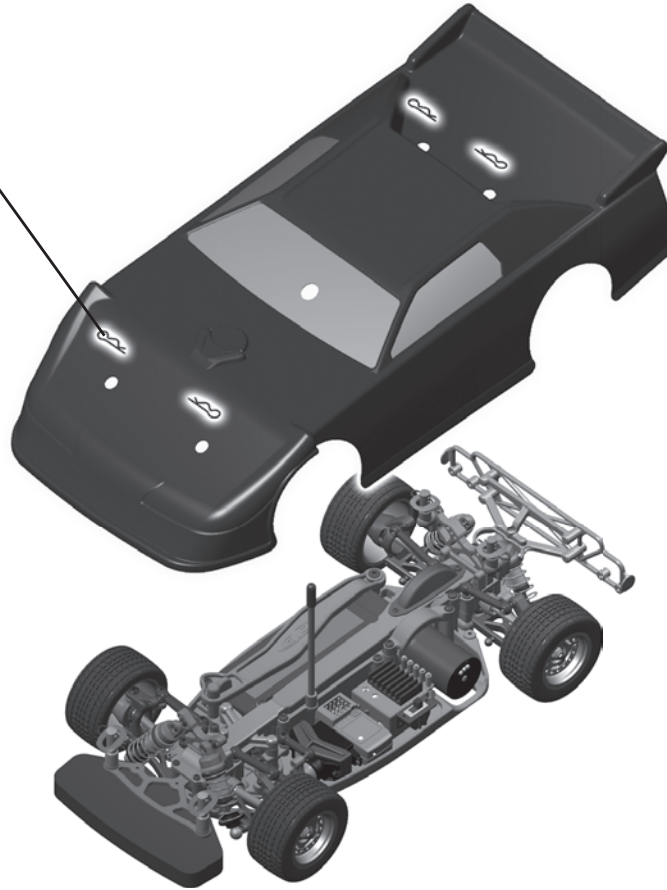

:: Body Install (cont.)

STEP 2

21173 x4
18T body clips

:: Shocks

21181	Shock Body, front, (fr & rr)	Pr.
21182	Shock Caps	4
21184	Shock Kit, front, (fr & rr)	Pr.
21189	Ballcaps, short	12
21191	Shock Accessories	Set
21192	Shock Rebuild Kit, rebuilds 4 shocks	Set
21197	Shock Spring, silver, 2.55 lb/in	Pr.
21198	Shock Spring, blue, 3.0 lb/in (Kit)	Pr.
21199	Shock Spring, gold, 3.45 lb/in (Kit)	Pr.