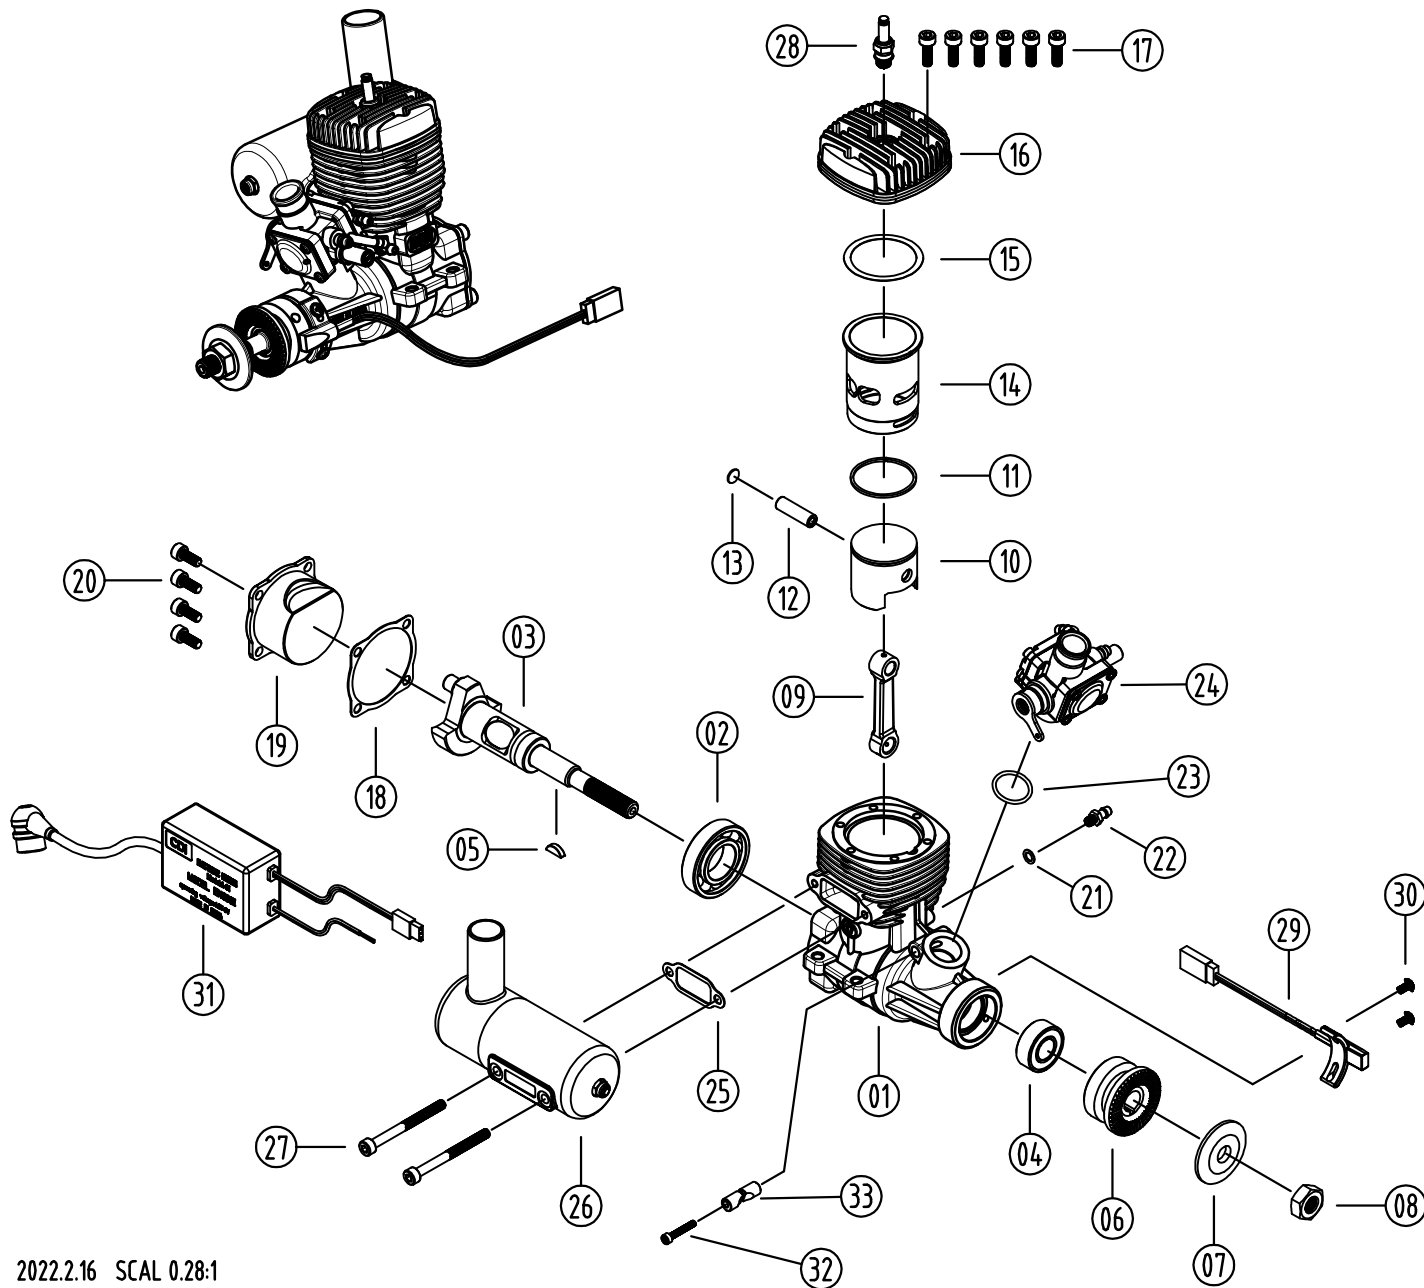

# GT17-Pro GAS Engine Exploded Parts View

| NO | PART    | QTY | DESCRIPTION            | NO   | PART  | QTY | DESCRIPTION |
|----|---------|-----|------------------------|------|-------|-----|-------------|
| 01 | 17101   | 1   |                        | 22   | 5002  | 1   |             |
| 02 | 6303    | 1   | 16003<br>(17x35x8)     | 23   | 7304  | 1   | 13.9x1.3    |
| 03 | 17110   | 1   |                        | 24   | 17200 | 1   |             |
| 04 | 6301    | 1   | 61900.2RS<br>(10x22x6) | 25   | 17406 | 1   |             |
| 05 | 6601    | 1   | 2.5x3.7x10             | 26   | 17400 | 1   | SUBASSEMBLY |
| 06 | 17150   | 1   | COMBINATION            | 26-1 | 17401 | 1   |             |
| 07 | 17104   | 1   |                        | 26-2 | 17403 | 1   |             |
| 08 | 6232    | 1   | 5/16"-24               | 26-3 | 7309  | 1   | 30x0.9      |
| 09 | 17120   | 1   |                        | 26-4 | 17402 | 1   |             |
| 10 | 17141-Z | 1   | COMBINATION            | 26-5 | 17405 | 1   |             |
| 11 | 17143   | 1   |                        | 26-6 | 7303  | 2   | 4.1x6.5x0.5 |
| 12 | 17136   | 1   |                        | 26-7 | 6212  | 2   | M4          |
| 13 | 17137   | 2   |                        | 26-8 | 6401  | 2   | 4           |
| 14 | 17142   | 1   |                        | 26-9 | 6221  | 1   | M4          |
| 15 | 17108   | 1   |                        | 27   | 6109  | 2   | M4x50       |
| 16 | 17102   | 1   |                        | 28   | 9201  | 1   | 1/4"-32     |
| 17 | 6117    | 6   | M4x14                  | 29   | 9103  | 1   | A-01        |
| 18 | 17107   | 1   |                        | 30   | 9104  | 2   | M3x5        |
| 19 | 17103   | 1   |                        | 31   | 9202  | 1   | A-01        |
| 20 | 6107    | 4   | M4x10                  | 32   | 6101  | 1   | M2.5x16     |
| 21 | 7303    | 1   | 4.1x6.5x0.5            | 33   | 09119 | 1   |             |