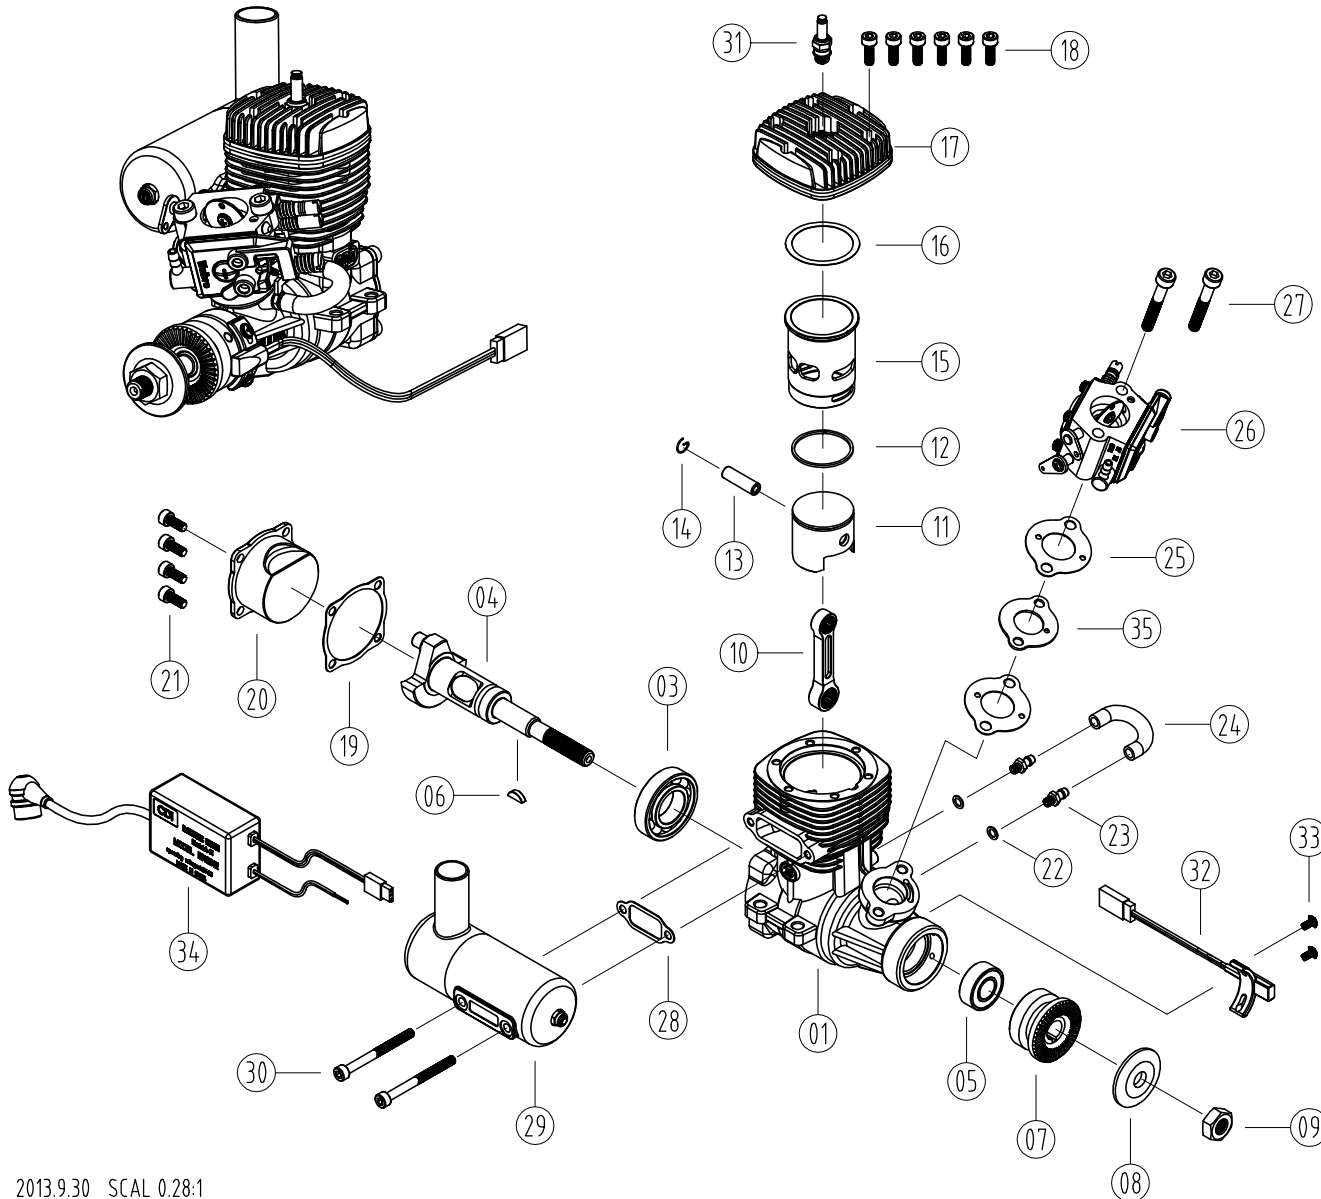

# GT25 GAS Engine Exploded Parts View

NO	PART	QTY	DESCRIPTION
01	25101	1	
03	6304	1	61904 (20x37x9)
04	25110	1	
05	6302	1	6000.2RS (10x26x8)
06	6601	1	2.5x3.7x10
07	25150	1	COMBINATION
08	17104	1	
09	6232	1	5/16"-24
10	25120	1	COMBINATION
11	25141-Z	1	COMBINATION
12	25143	1	
13	25136	1	
14	25137	1	
15	25142	1	
16	25108	1	
17	25102	1	
18	6108	6	M4x16
19	25107	1	
20	25103	1	
21	6107	4	M4x10
22	7303	2	4.1x6.5x0.5

NO	PART	QTY	DESCRIPTION
23	5002	2	
24	17221	1	3x5x50
25	17216	2	
26	25200	1	WT664A-102
27	6116	2	M5x40
28	25406	1	
29	25400	1	SUBASSEMBLY
29-1	25401	1	
29-2	25403	1	
29-3	7309	1	30x0.9
29-4	25402	1	
29-5	25405	1	
29-6	7303	2	4.1x6.5x0.5
29-7	6212	2	M4
29-8	6401	2	4
29-9	6221	1	M4
30	6109	2	M4x50
31	9201	1	1/4"-32
32	9103	1	A-01
33	9104	2	M3x5
34	9202	1	A-01
35	17217	1	