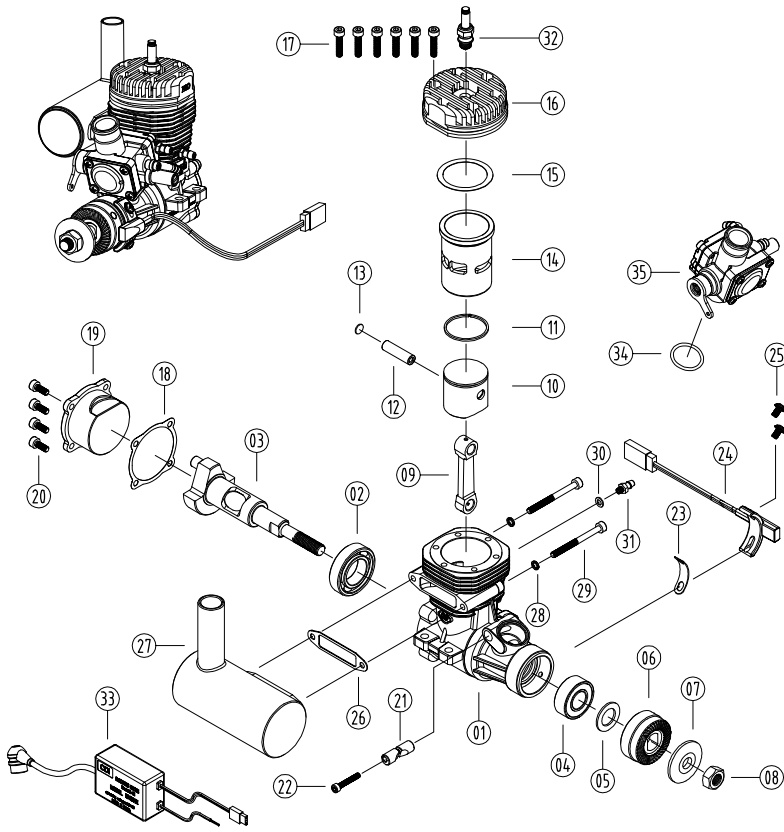

### GT9-Pro GAS Engine Exploded Parts View

NO	PART	QTY	DESCRIPTION
26	094.06	1	
27	094.00W	1	
28	6411	2	3
29	6112	2	M3x35
30	7302	1	
31	5001	1	
32	9201	1	1/4"-32
33	9202	1	
34	7304	1	
35	09200P	1	

NO	PART	QTY	DESCRIPTION
01	09101P	1	
02	6312	1	61902 (15x28x7)
03	09110	1	
04	6311	1	62900-Z (10x22x8)
05	09211	1	
06	09150P	1	
07	09104	1	
08	6235	1	1/4"-28
09	09120	1	
10	09141-Z	1	
11	09143	1	
12	09136	1	
13	09137	1	
14	09142	1	
15	09108	1	
16	09102P	1	
17	6103	6	M3x14
18	09107	1	
19	09103P	1	
20	6102	4	M3x8
21	09119	1	
22	6101	1	M2.5x16
23	09152	1	
24	9103	1	
25	9104	2	

2016.12.21 SCAL 0.25:1

2016.12.21 SCAL 0.5:1