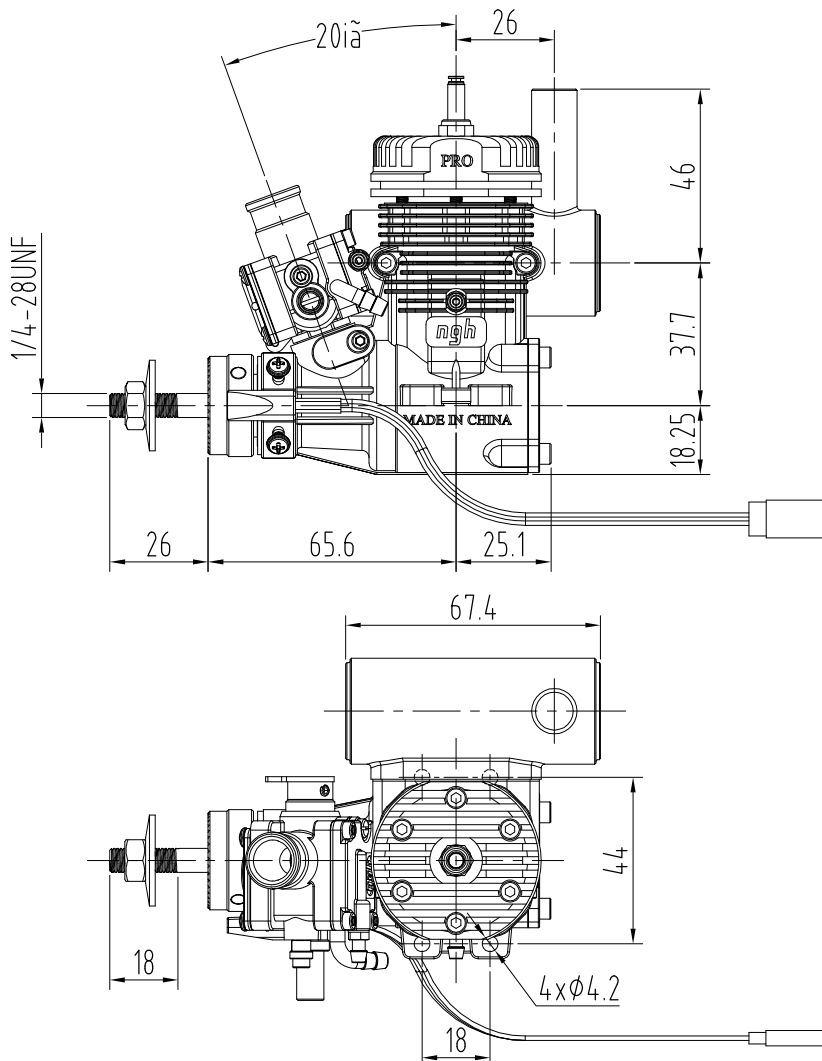

### GT9-Pro GAS Engine Exploded Parts View

NO	PART	QTY	DESCRIPTION
26	094.06	1	
27	094.00W	1	
28	6411	2	3
29	6112	2	M3x35
30	7302	1	
31	5001	1	
32	9201	1	1/4"-32
33	9202	1	
34	7304	1	
35	09200P	1	

NO	PART	QTY	DESCRIPTION
01	09101P	1	
02	6312	1	61902 (15x28x7)
03	09110	1	
04	6311	1	62900-Z (10x22x8)
05	09211	1	
06	09150P	1	
07	09104	1	
08	6235	1	1/4"-28
09	09120	1	
10	09141-Z	1	
11	09143	1	
12	09136	1	
13	09137	1	
14	09142	1	
15	09108	1	
16	09102P	1	
17	6103	6	M3x14
18	09107	1	
19	09103P	1	
20	6102	4	M3x8
21	09119	1	
22	6101	1	M2.5x16
23	09152	1	
24	9103	1	
25	9104	2	

2016.12.21 SCAL 0.25:1

2016.12.21 SCAL 0.5:1