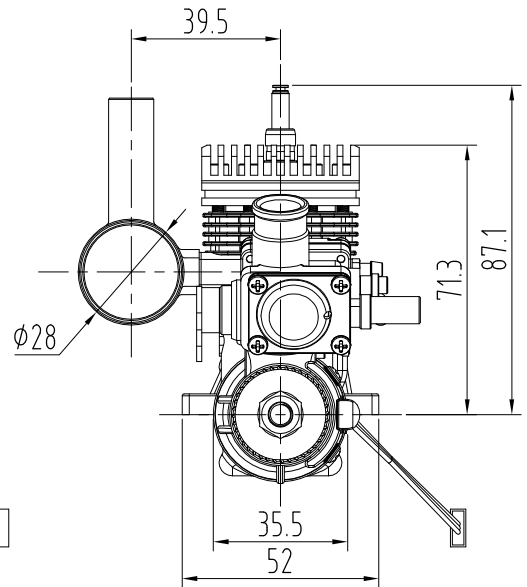

### GT9-Pro GAS Engine Exploded Parts View

NO	PART	QTY	DESCRIPTION
26	094.06	1	
27	094.00W	1	
28	6411	2	3
29	6112	2	M3x35
30	7302	1	
31	5001	1	
32	9201	1	1/4"-32
33	9202	1	
34	7304	1	
35	09200P	1	

NO	PART	QTY	DESCRIPTION
01	09101P	1	
02	6312	1	61902 (15x28x7)
03	09110	1	
04	6311	1	62900-Z (10x22x8)
05	09211	1	
06	09150P	1	
07	09104	1	
08	6235	1	1/4"-28
09	09120	1	
10	09141-Z	1	
11	09143	1	
12	09136	1	
13	09137	1	
14	09142	1	
15	09108	1	
16	09102P	1	
17	6103	6	M3x14
18	09107	1	
19	09103P	1	
20	6102	4	M3x8
21	09119	1	
22	6101	1	M2.5x16
23	09152	1	
24	9103	1	
25	9104	2	

2016.12.21 SCAL 0.25:1

2016.12.21 SCAL 0.5:1