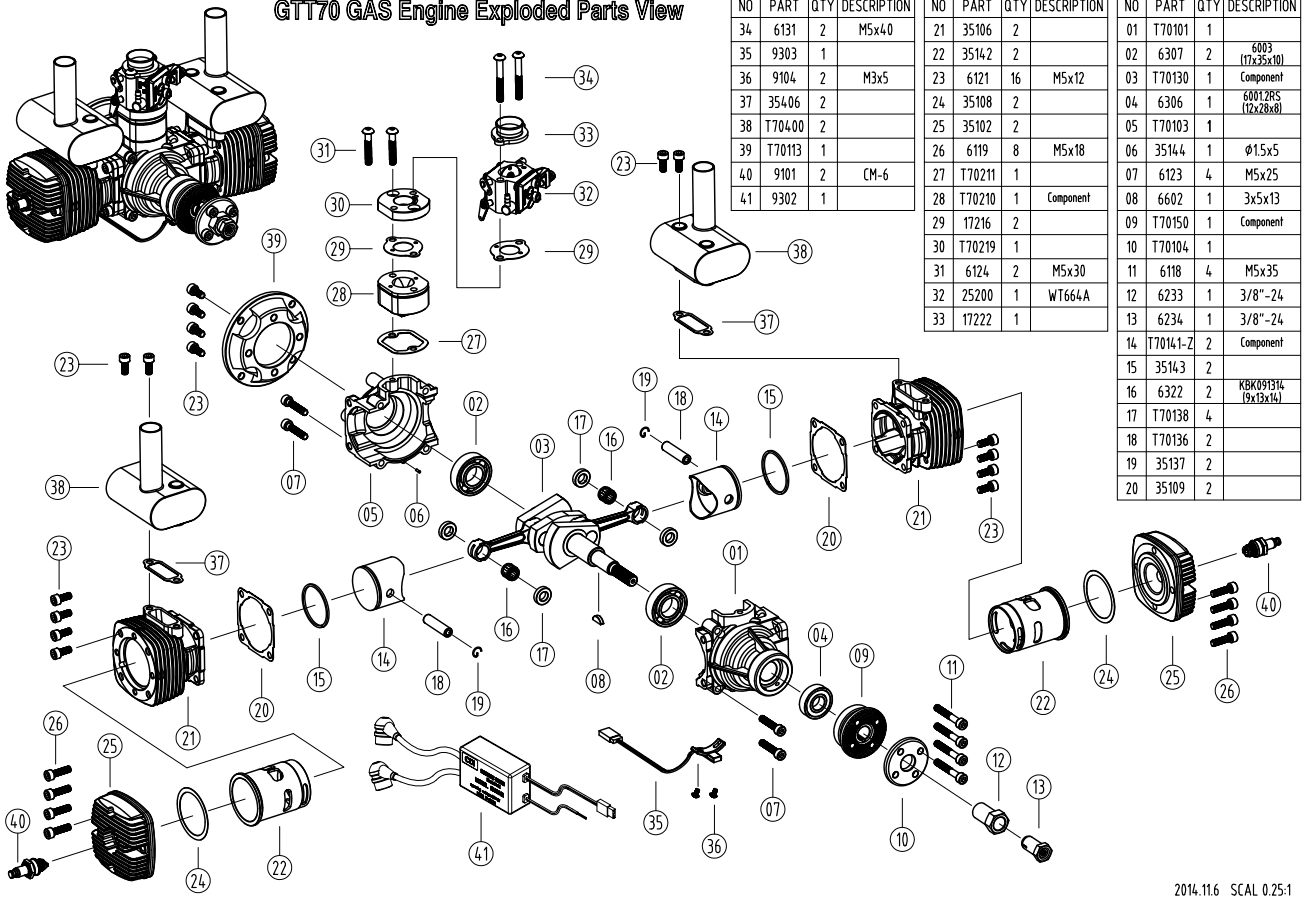

### GTT70 GAS Engine Exploded Parts View

NO	PART	QTY	DESCRIPTION
34	6131	2	M5x40
35	9303	1	
36	9104	2	M3x5
37	35406	2	
38	T70400	2	
39	T70113	1	
40	9101	2	CM-6
41	9302	1	

NO	PART	QTY	DESCRIPTION
21	35106	2	
22	35142	2	
23	6121	16	M5x12
24	35108	2	
25	35102	2	
26	6119	8	M5x18
27	T70211	1	Component
28	T70210	1	Component
29	17216	2	
30	T70219	1	
31	6124	2	M5x30
32	25200	1	WT664A
33	17222	1	

NO	PART	QTY	DESCRIPTION
01	T70101	1	
02	6307	2	6003 (17x35x10)
03	T70130	1	Component
04	6306	1	600128S (12x28x8)
05	T70103	1	
06	35144	1	φ15x5
07	6123	4	M5x25
08	6602	1	3x5x13
09	T70150	1	Component
10	T70104	1	
11	6118	4	M5x35
12	6233	1	3/8"-24
13	6234	1	3/8"-24
14	T70141-2	2	Component
15	35143	2	
16	6322	2	KBK091314 (9x13x14)
17	T70138	4	
18	T70136	2	
19	35137	2	
20	35109	2	

2014.11.6 SCAL 0.25:1