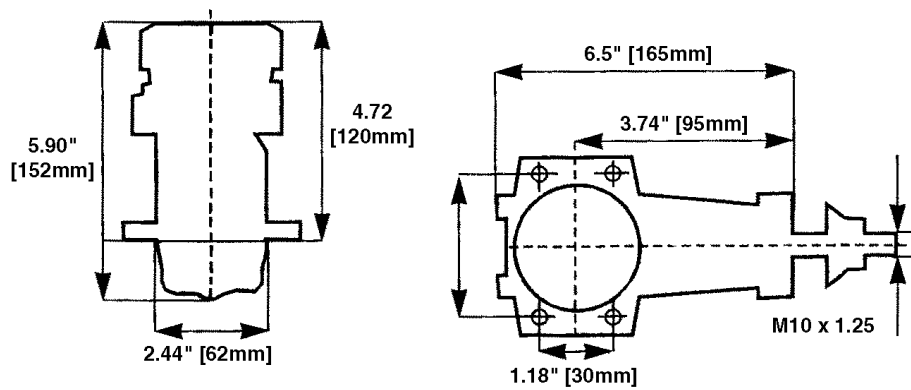

Dimensions