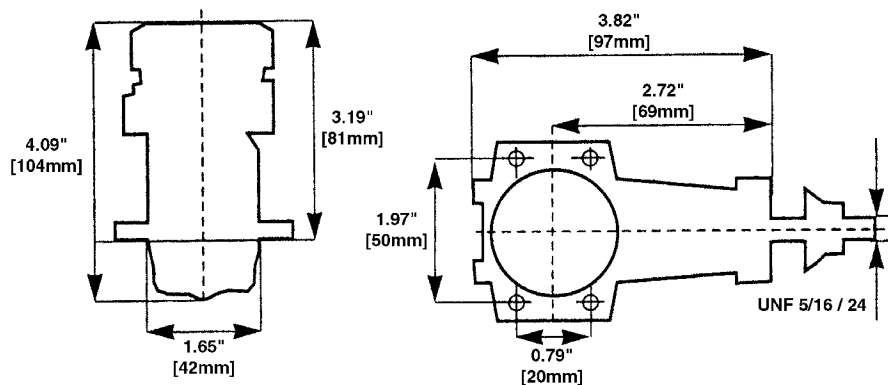

Dimensions