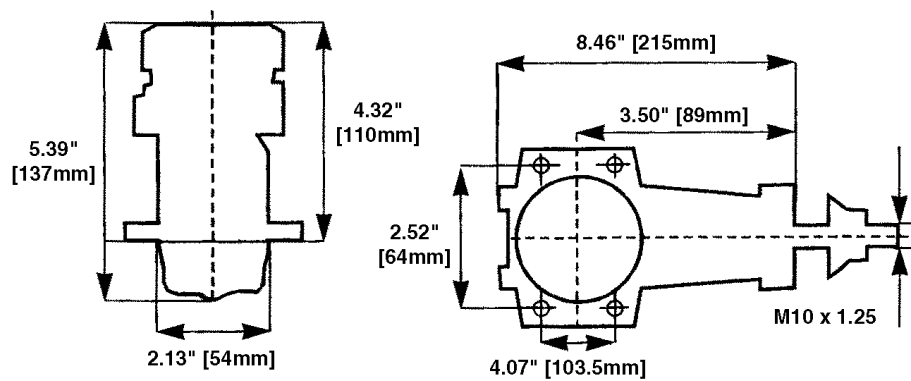

Dimensions