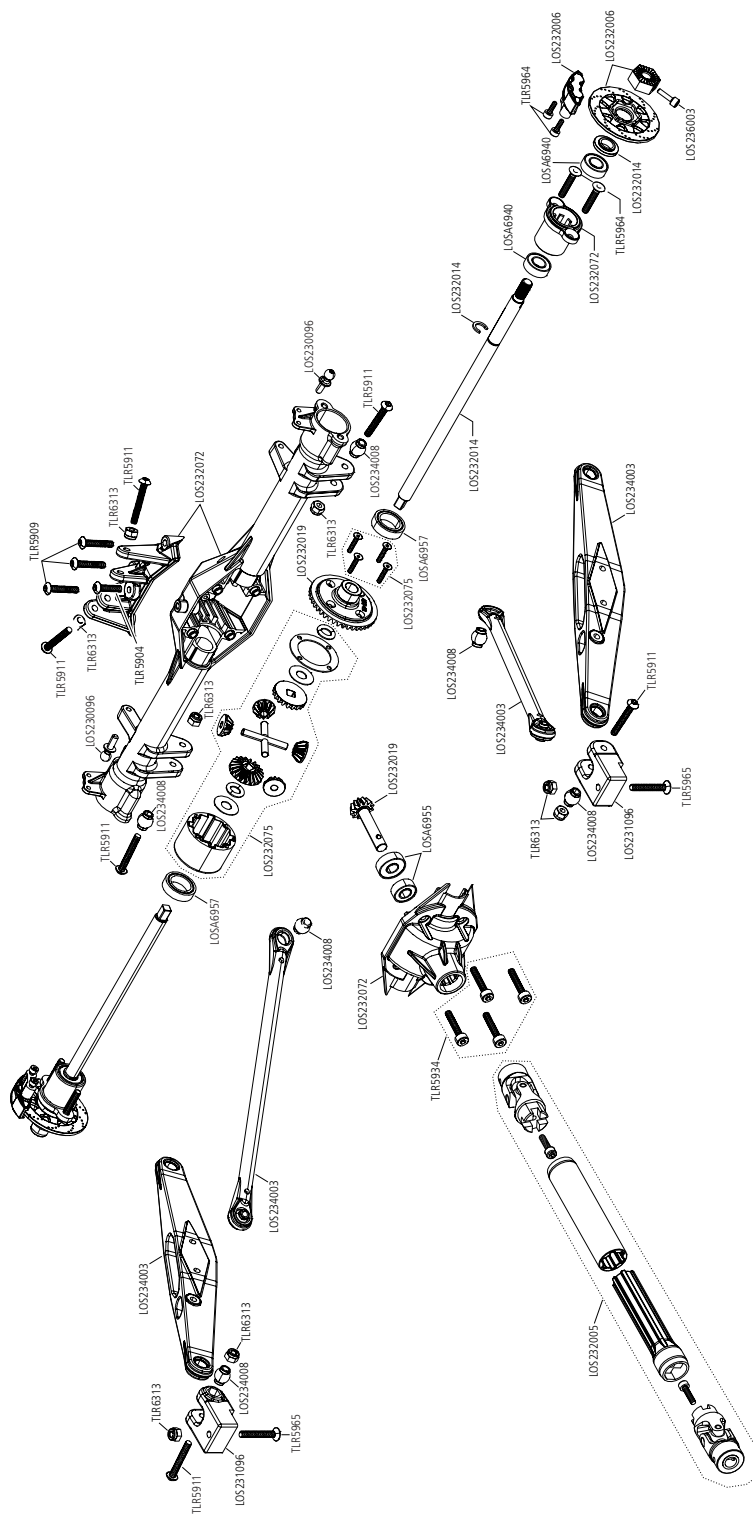

LOS F™ HAMMER REY®, 1/10 4WD ROCK RACER RTR

EXPLODED VIEW // EXPLOSIONSZEICHNUNG // VUE ÉCLATÉE DES PIÈCES // VISTA ESPLOSA DELLE PARTI

LOS2 HAMMER REY[®], 1/10 4WD ROCK RACER RTR

EXPLODED VIEW // EXPLOSIONSZEICHNUNG // VUE ÉCLATÉE DES PIÈCES // VISTA ESPLOSA DELLE PARTI

LOS F™ HAMMER REY®, 1/10 4WD ROCK RACER RTR

EXPLODED VIEW // EXPLOSIONSZEICHNUNG // VUE ÉCLATÉE DES PIÈCES // VISTA ESPLOSA DELLE PARTI

LOS F™ HAMMER REY®, 1/10 4WD ROCK RACER RTR

EXPLODED VIEW // EXPLOSIONSZEICHNUNG // VUE ÉCLATÉE DES PIÈCES // VISTA ESPLOSA DELLE PARTI

LOS F™ HAMMER REY®, 1/10 4WD ROCK RACER RTR

EXPLODED VIEW // EXPLOSIONSZEICHNUNG // VUE ÉCLATÉE DES PIÈCES // VISTA ESPLOSA DELLE PARTI