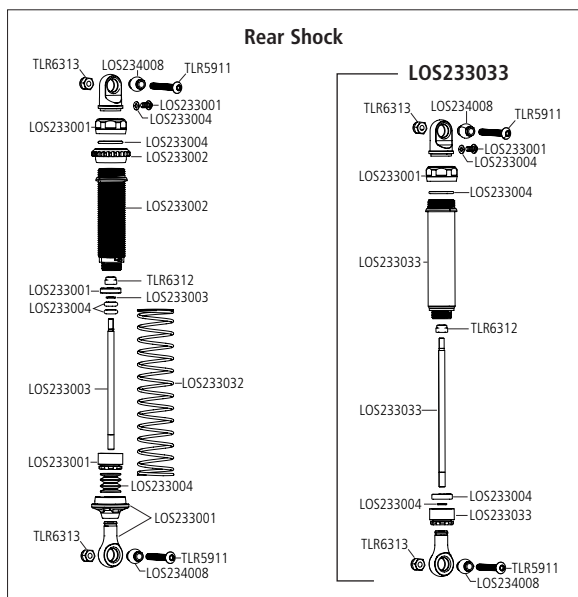

LOS F™ HAMMER REY®, 1/10 4WD ROCK RACER RTR

EXPLODED VIEW // EXPLOSIONSZEICHNUNG // VUE ÉCLATÉE DES PIÈCES // VISTA ESPLOSA DELLE PARTI

LOS2 HAMMER REY[®], 1/10 4WD ROCK RACER RTR

EXPLODED VIEW // EXPLOSIONSZEICHNUNG // VUE ÉCLATÉE DES PIÈCES // VISTA ESPLOSA DELLE PARTI

LOS F™ HAMMER REY®, 1/10 4WD ROCK RACER RTR

EXPLODED VIEW // EXPLOSIONSZEICHNUNG // VUE ÉCLATÉE DES PIÈCES // VISTA ESPLOSA DELLE PARTI

LOS F™ HAMMER REY®, 1/10 4WD ROCK RACER RTR

EXPLODED VIEW // EXPLOSIONSZEICHNUNG // VUE ÉCLATÉE DES PIÈCES // VISTA ESPLOSA DELLE PARTI

LOS F™ HAMMER REY®, 1/10 4WD ROCK RACER RTR

EXPLODED VIEW // EXPLOSIONSZEICHNUNG // VUE ÉCLATÉE DES PIÈCES // VISTA ESPLOSA DELLE PARTI